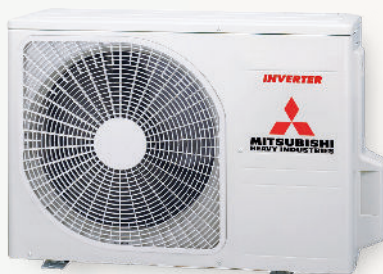

SRK-ZS-W, Wit RAL9003

SRK-ZS-WB, Contrast zwart-wit RAL9003 & RAL9011

SRK-ZS-WT, Titanium RAL7048 & RAL9011

Infraroodbediening

SRC20ZS-W, SRC25ZS-W2, SRC35ZS-W2
RAL7044

SRC50ZS-W
RAL7044

EIGENSCHAPPEN:

- ✓ Strak, Europees design
- ✓ Hoog seizoensrendement
- ✓ Fluisterstille airconditioner; slechts 19dB in silent modus
- ✓ Geprogrammeerde bediening
- ✓ Ideale temperatuur dankzij 3D Auto
- ✓ Aanpasbaar LED-display
- ✓ Op afstand met smartphone te bedienen, dankzij optionele WiFi-module

Specificaties SRK-ZS Wandmodel

SRK/SRC		20ZS-W (B)(T)	25ZS-W (B)(T)	35ZS-W (B)(T)	50ZS-W (B)(T)
PRESTATIES KOELEN					
Capaciteit	kW	2,0 (0,9-2,9)	2,5 (0,9-3,1)	3,5 (0,9-4,0)	5,0 (1,3-5,5)
Opgenomen vermogen	kW	0,44	0,62	0,89	1,35
S.E.E.R.		8,5	8,5	8,4	7,0
Energie label		A+++	A+++	A++	A++
Werkbereik	°C	-15 tot +46	-15 tot +46	-15 tot +46	-15 tot +46
PRESTATIES VERWARMEN					
Capaciteit	kW	2,7 (0,9-4,3)	3,2 (0,9-4,5)	4,0 (0,9-5,0)	5,8 (1,3-6,6)
Capaciteit (-10°C)	kW	2,6	3,0	3,4	4,5
Opgenomen vermogen	kW	0,59	0,74	0,94	1,56
S.C.O.P.		4,6	4,7	4,7	4,6
Energie label		A++	A++	A++	A++
Werkbereik	°C	-20 tot +24	-20 tot +24	-20 tot +24	-20 tot +24
GEGEVENS BINNENDEEL		SRK20ZS-W (B)(T)	SRK25ZS-W (B)(T)	SRK35ZS-W (B)(T)	SRK50ZS-W (B)(T)
Luchthoeveelheid laag/hoog	m ³ /h	354/558	354/594	336/678	444/726
Geluidsdruk u-laag/hoog*	dB(A)	19/34	19/36	19/40	22/46
Afmetingen (HxBxD)	mm	290x870x230	290x870x230	290x870x230	290x870x230
Gewicht	kg	9,5	9,5	9,5	10
Condensaansluiting	mm	16	16	16	16
GEGEVENS BUITENDEEL		SRC20ZS-W	SRC25ZS-W	SRC35ZS-W	SRC50ZS-W
Luchthoeveelheid	m ³ /h	1644	1644	1890	1968
Geluidsdruk (silent mode)*	dB(A)	45(42)	46(42)	50(45)	52(45)
Afmetingen (HxBxD)	mm	542x842x290	542x842x290	542x842x290	595x842x290
Gewicht	kg	31	31	34,5	36
Voeding	V/pH/Hz	220-240/1/50-60	220-240/1/50-60	220-240/1/50-60	220-240/1/50-60
Koudemiddel		R32	R32	R32	R32