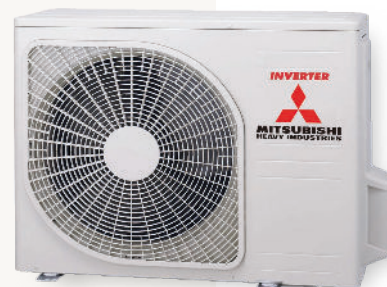

SRK-ZS-W, Wit RAL9003

SRK-ZS-WB, Contrast zwart-wit RAL9003 & RAL9011

SRK-ZS-WT, Titanium RAL7048 & RAL9011

Infraroodbediening

SRC20ZS-W, SRC25ZS-W2, SRC35ZS-W2
RAL7044

SRC50ZS-W
RAL7044

EIGENSCHAPPEN:

- ✓ Strak, Europees design
- ✓ Hoog seizoensrendement
- ✓ Fluisterstille airconditioner; slechts 19dB in silent modus
- ✓ Geprogrammeerde bediening
- ✓ Ideale temperatuur dankzij 3D Auto
- ✓ Aanpasbaar LED-display
- ✓ Op afstand met smartphone te bedienen, dankzij optionele WiFi-module

Specificaties SRK-ZS Wandmodel

SRK/SRC		20ZS-W (B)(T)	25ZS-W (B)(T)	35ZS-W (B)(T)	50ZS-W (B)(T)
PRESTATIES KOELEN					
Capaciteit	kW	2,0 (0,9-2,9)	2,5 (0,9-3,1)	3,5 (0,9-4,0)	5,0 (1,3-5,5)
Opgenomen vermogen	kW	0,44	0,62	0,89	1,35
S.E.E.R.		8,5	8,5	8,4	7,0
Energie label		A+++	A+++	A++	A++
Werkbereik	°C	-15 tot +46	-15 tot +46	-15 tot +46	-15 tot +46
PRESTATIES VERWARMEN					
Capaciteit	kW	2,7 (0,9-4,3)	3,2 (0,9-4,5)	4,0 (0,9-5,0)	5,8 (1,3-6,6)
Capaciteit (-10°C)	kW	2,6	3,0	3,4	4,5
Opgenomen vermogen	kW	0,59	0,74	0,94	1,56
S.C.O.P.		4,6	4,7	4,7	4,6
Energie label		A++	A++	A++	A++
Werkbereik	°C	-20 tot +24	-20 tot +24	-20 tot +24	-20 tot +24
GEGEVENS BINNENDEEL		SRK20ZS-W (B)(T)	SRK25ZS-W (B)(T)	SRK35ZS-W (B)(T)	SRK50ZS-W (B)(T)
Luchthoeveelheid laag/hoog	m ³ /h	354/558	354/594	336/678	444/726
Geluidsdruk u-laag/hoog*	dB(A)	19/34	19/36	19/40	22/46
Afmetingen (HxBxD)	mm	290x870x230	290x870x230	290x870x230	290x870x230
Gewicht	kg	9,5	9,5	9,5	10
Condensaansluiting	mm	16	16	16	16
GEGEVENS BUITENDEEL		SRC20ZS-W	SRC25ZS-W	SRC35ZS-W	SRC50ZS-W
Luchthoeveelheid	m ³ /h	1644	1644	1890	1968
Geluidsdruk (silent mode)*	dB(A)	45(42)	46(42)	50(45)	52(45)
Afmetingen (HxBxD)	mm	542x842x290	542x842x290	542x842x290	595x842x290
Gewicht	kg	31	31	34,5	36
Voeding	V/pH/Hz	220-240/1/50-60	220-240/1/50-60	220-240/1/50-60	220-240/1/50-60
Koudemiddel		R32	R32	R32	R32